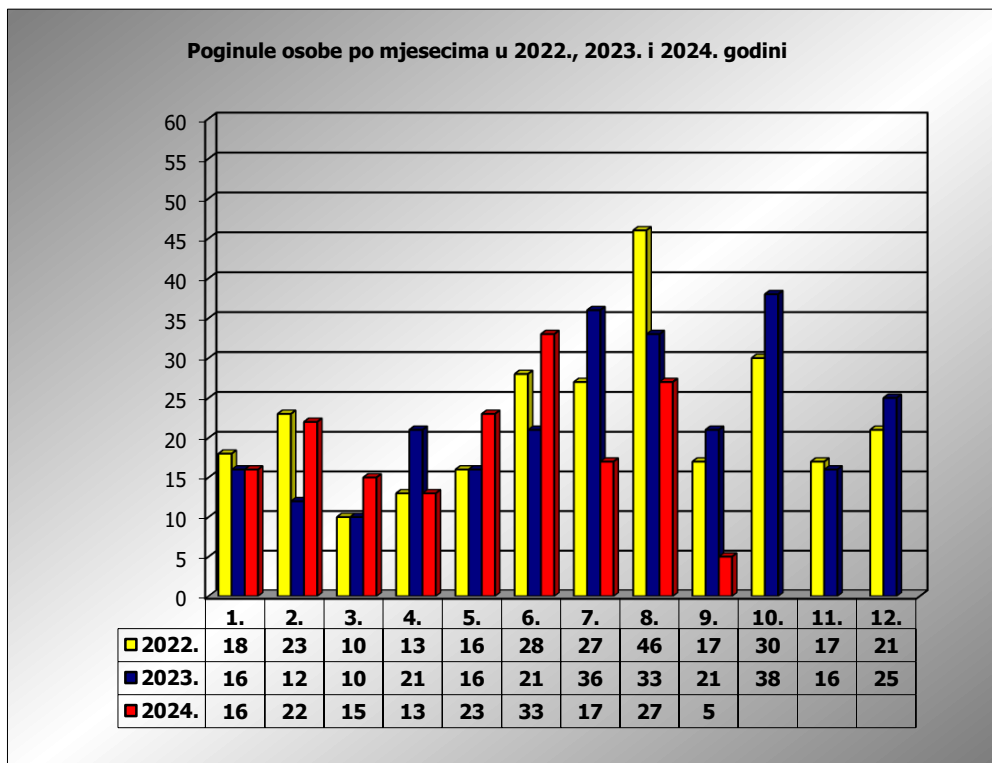

**PRIKAZ POGINULIH OSOBA U PROMETNIM NESREĆAMA U 2024.
GODINI U REPUBLICI HRVATSKOJ PO MJESECIMA
(usporedba s 2022. i 2023. godinom)**

mjesec	poginuli			2024./2022.		2024./2023.	
	2022. g.	2023. g.	2024. g.				
siječanj	18	16	16	-11,1%	-2	0,0%	0
veljača	23	12	22	-4,3%	-1	83,3%	10
ožujak	10	10	15	50,0%	5	50,0%	5
travanj	13	21	13	0,0%	0	-38,1%	-8
svibanj	16	16	23	43,8%	7	43,8%	7
lipanj	28	21	33	17,9%	5	57,1%	12
srpanj	27	36	17	-37,0%	-10	-52,8%	-19
kolovoz	46	33	27	-41,3%	-19	-18,2%	-6
rujan	17	21	5	-70,6%	-12	-76,2%	-16
listopad	30	38					
studeni	17	16					
prosinac	21	25					

I - III	51	38	53	3,9%	2	39,5%	15
I - VI	108	96	122	13,0%	14	27,1%	26
I - VIII	181	165	166	-8,3%	-15	0,6%	1
I - IX	198	186	171	-13,6%	-27	-8,1%	-15

IX. mjesec - podaci s danom 15.09.2022., 2023. i 2024.